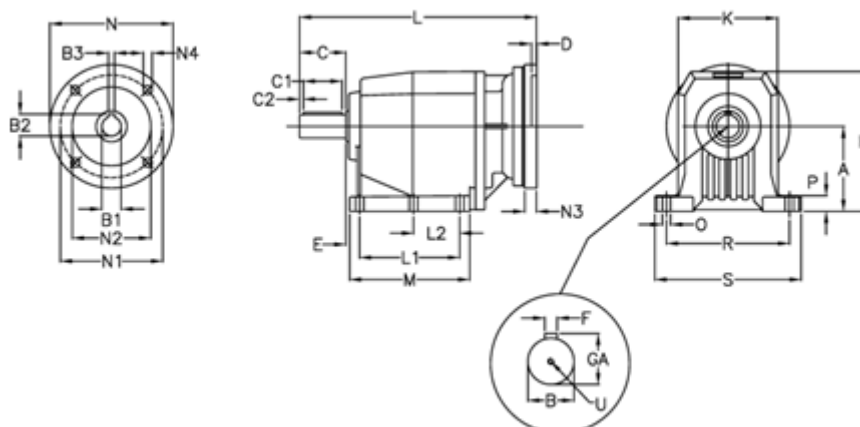

Varenummer: 40600799951220

Beskrivelse: Tandhjulsgear C704P-999,5-P63B5

Mål

A = 210	D = 4.0	L2 = 0.0	P = 30
B = 60	E = 25	M = 222.0	R = 300
B1 = 11	F = 18	N = 140	S = 350
B2 = 12.8	GA = 64.0	N1 = 115	U = M20x42
B3 = 4	H = 349	N2 = 95	
C = 120	K = 262	N3 = 0	
C1 = 90	L = 504.5	N4 = M8x19	
C2 = 15	L1 = 165.0	O = 22	